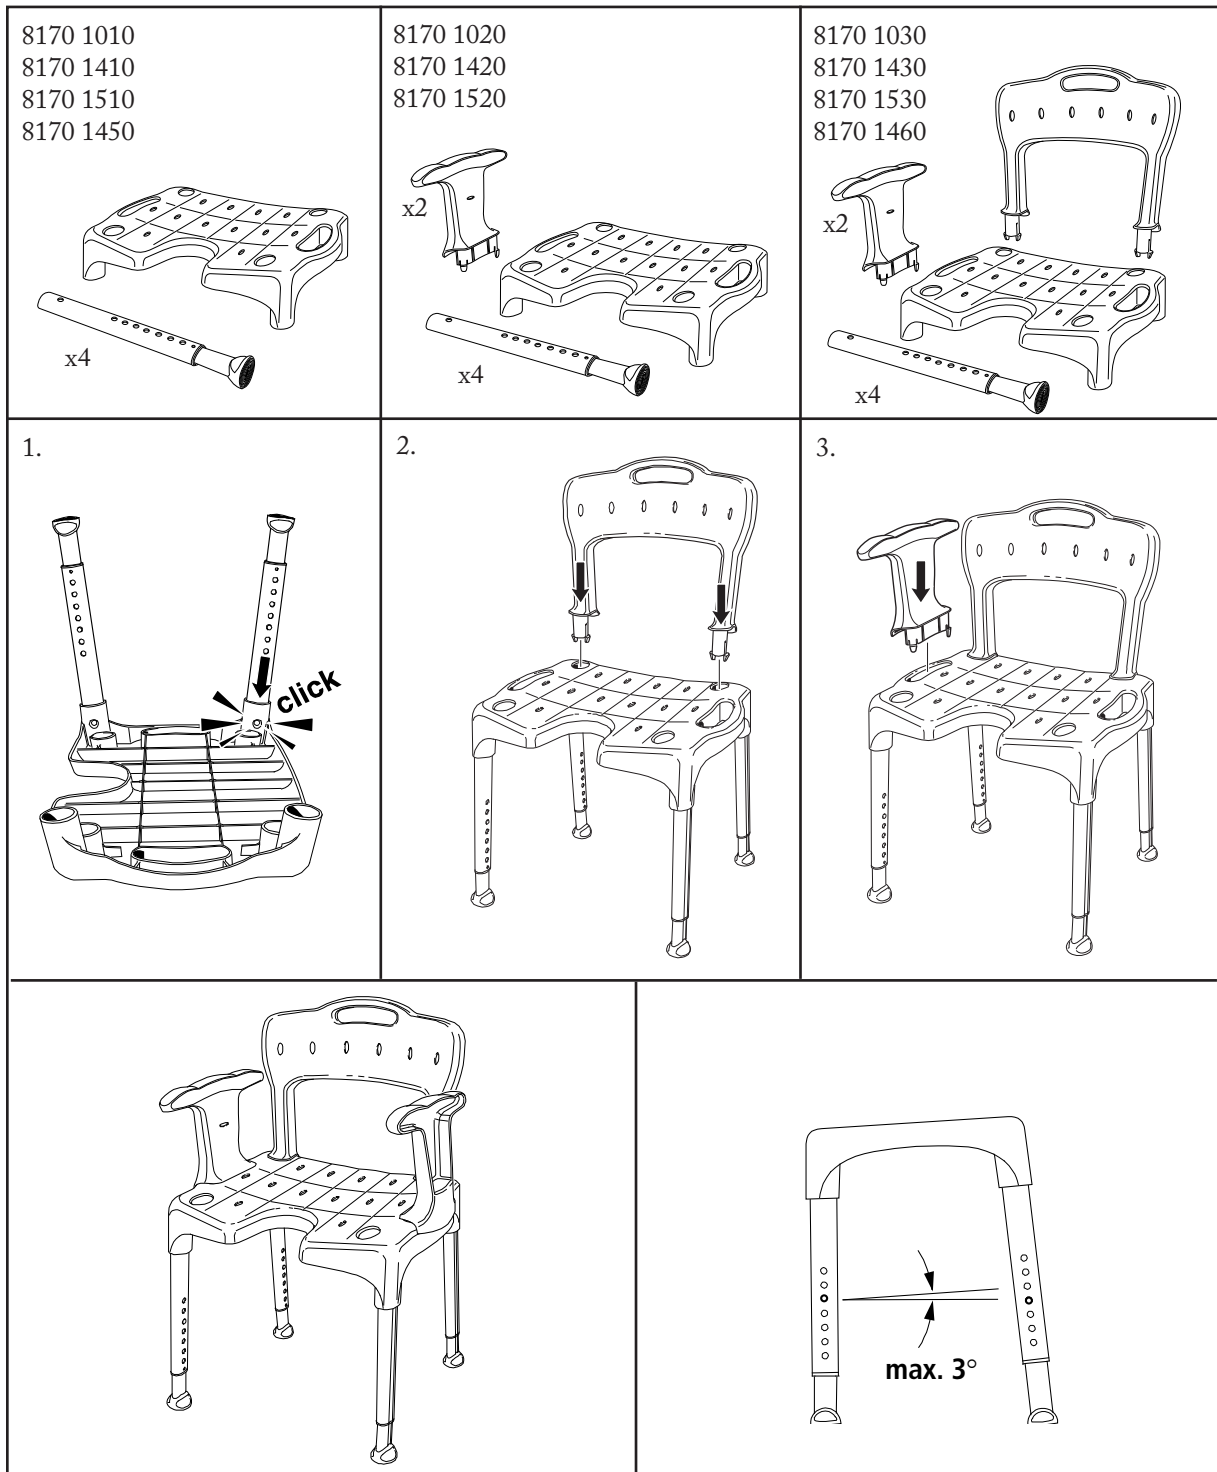

Swift

Duschserie

Shower range

Duschprogramm

Art.nr. 8170 1010, 8170 1020, 8170 1030

8170 1410, 8170 1420, 8170 1430

8170 1510, 8170 1520, 8170 1530

8170 1450, 8170 1460