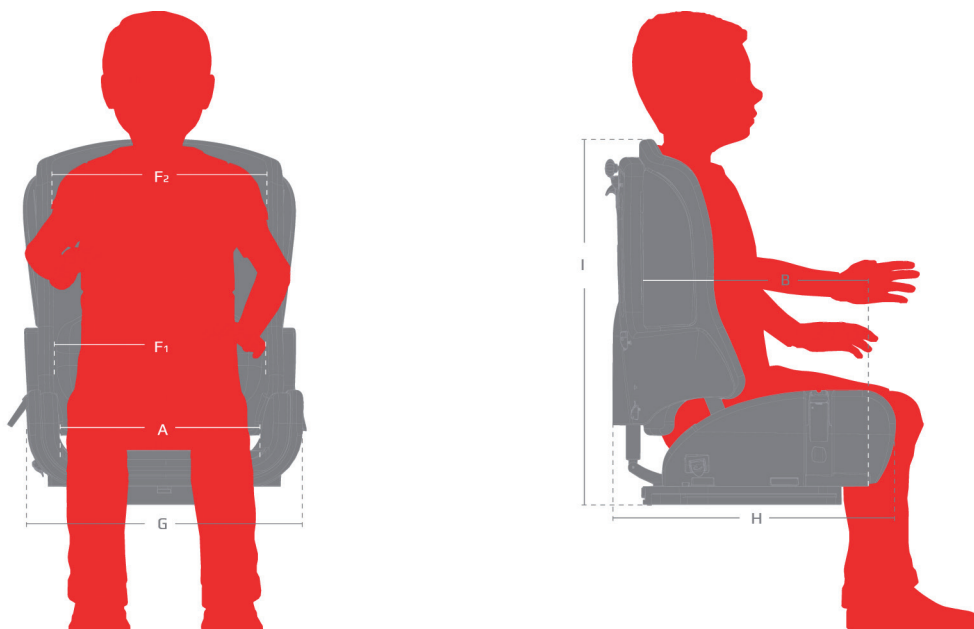

SENTADO

## CUADRO DE MEDIDAS

## Medidas

## PANDA FUTURA 5

	Panda Futura 5 active	Panda Futura 5 standard
Anchura del asiento (A) Altura	35 cm (13½")	35 cm (13½")
Profundidad del asiento (B)	43 cm (16¾")	43 cm (16¾")
Altura del respaldo (C)	59 cm (23")	59 cm (23")
Ancho del respaldo, superior (F2)	35 cm (13½")	38 cm (15")
Ancho del respaldo, inferior (F1)	32 cm (12½")	27 cm (10½")
Altura del reposabrazos sobre el cojín del asiento	17-35 cm (6½"-13½")	17-35 cm (6½"-13½")
Ancho total (G)	56 cm (22")	56 cm (22")
Longitud total (H)	56 cm (22")	56 cm (22")
Altura total (I)	67 cm (26")	67 cm (26")
Peso	15 kg (33 lb)	15 kg (33 lb)
Ángulo del respaldo	-5° à 30°	-5° à 30°
Peso máximo del usuario	85 kg (187 lb)	85 kg (187 lb)
Peso máximo del usuario en vehículo	85 kg (187 lb)	85 kg (187 lb)