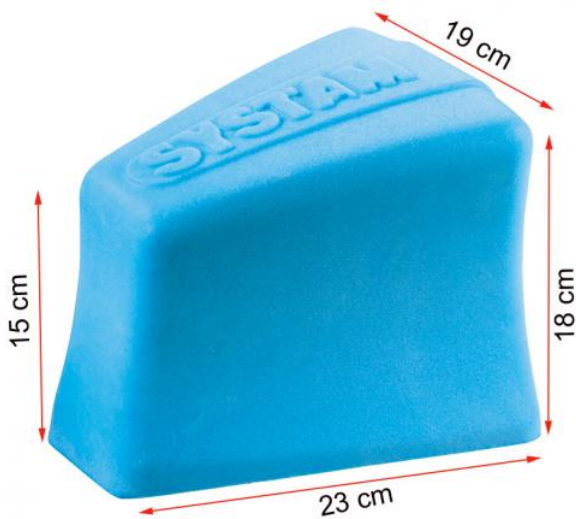

Ayudas Dinámicas®
Productos para una mayor independencia

Abductor 'System'-

H4255.

<https://www.ayudasdinamicas.com/abductor-system-/>

Descripción

Cuña abductora de formas curvadas y dimensiones cuidadosamente estudiadas para usarlo en la cama o en la silla de ruedas. De tacto blando y fácil de instalar, suministrado con funda impermeable y cincha de ajuste rápido.

AyudasDinámicas®

Productos para una mayor independencia

Tabla de medidas y modelos

MODELO	H4255
ANCHO	19 cm
FONDO	23 cm
ALTO	15 - 18 cm